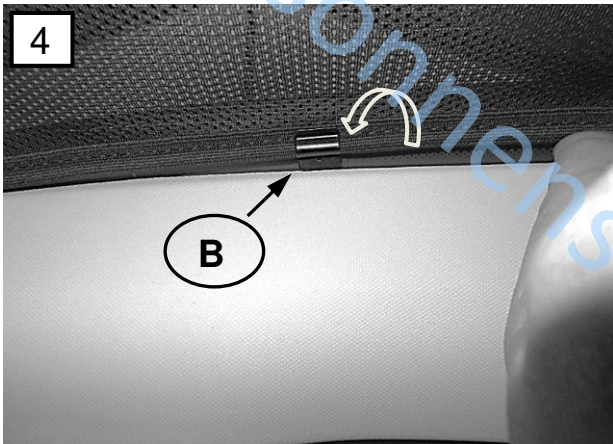

Es importante que lea con atención todas las instrucciones y que las entienda perfectamente antes de iniciar la instalación.

1

1a

C

2x 0078432A Left / Right

B

4x

Gerade Fläche zeigt nach aussen
Straight surface points outwards

Scheibe ganz öffnen
Open the window completely

Innen, bis zum Ende der Scheibe schieben
Inside, push to the end of the door

Achtung Türknopf
Attention, door head

Clip B unter den Gummi stecken
Put clip B under the rubber