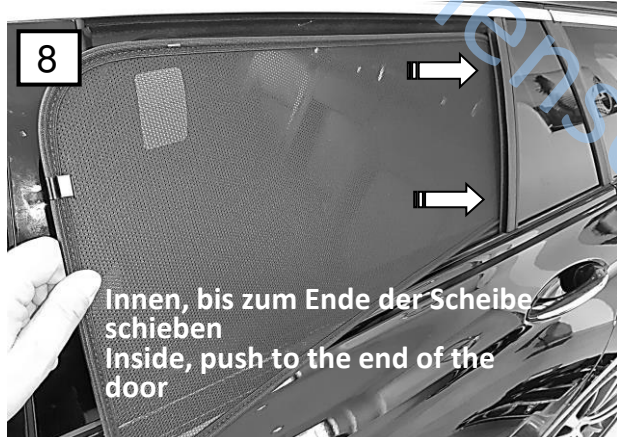

Es importante que lea con atención todas las instrucciones y que las entienda perfectamente antes de iniciar la instalación.

1

1a

C

2x 0078432A Left / Right

B

4x

Gerade Fläche zeigt nach aussen
Straight surface points outwards

Scheibe ganz öffnen
Open the window completely

Innen, bis zum Ende der Scheibe schieben
Inside, push to the end of the door

Achtung Türknopf
Attention, door head

Clip B unter den Gummi stecken
Put clip B under the rubber