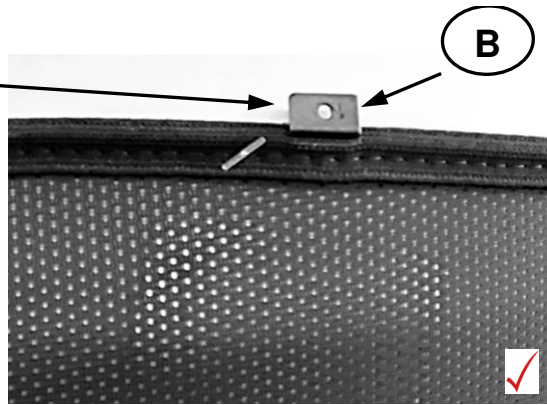

Es importante que lea con atención todas las instrucciones y que las entienda perfectamente antes de iniciar la instalación.

1

1a

C

2x 0078432A Left / Right

B

4x

Gerade Fläche zeigt nach aussen
Straight surface points outwards

Scheibe ganz öffnen
Open the window completely

Innen, bis zum Ende der Scheibe schieben
Inside, push to the end of the door

Achtung Türknopf
Attention, door head

Clip B unter den Gummi stecken
Put clip B under the rubber