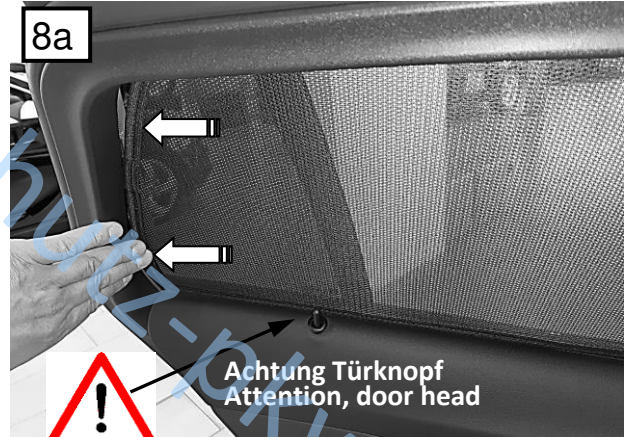

Es importante que lea con atención todas las instrucciones y que las entienda perfectamente antes de iniciar la instalación.

1

1a

C

2x 0078432A Left / Right

B

4x

Gerade Fläche zeigt nach aussen
Straight surface points outwards

Scheibe ganz öffnen
Open the window completely

Innen, bis zum Ende der Scheibe schieben
Inside, push to the end of the door

Achtung Türknopf
Attention, door head

Clip B unter den Gummi stecken
Put clip B under the rubber