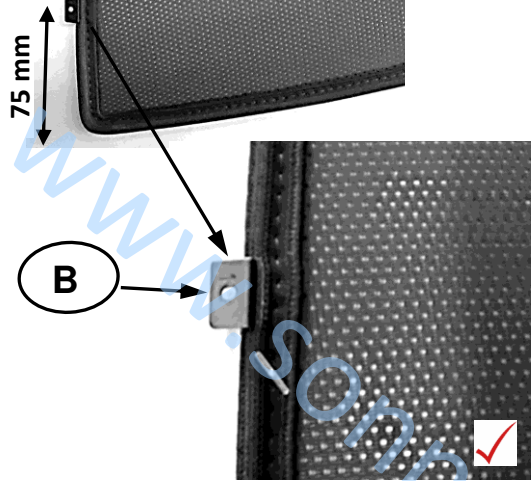

Es importante que lea con atención todas las instrucciones y que las entienda perfectamente antes de iniciar la instalación.

1

1a

C

2x 0078432A Left / Right

B

4x

Gerade Fläche zeigt nach aussen
Straight surface points outwards

Scheibe ganz öffnen
Open the window completely

Innen, bis zum Ende der Scheibe schieben
Inside, push to the end of the door

Achtung Türknopf
Attention, door head

Clip B unter den Gummi stecken
Put clip B under the rubber