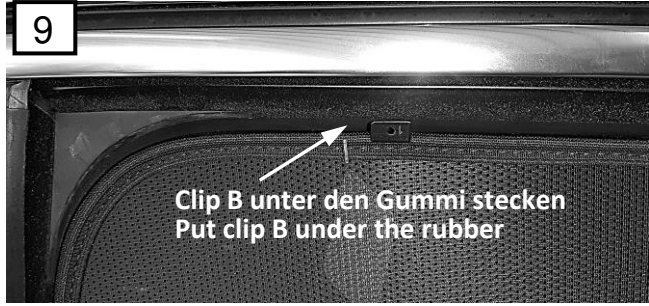

Es importante que lea con atención todas las instrucciones y que las entienda perfectamente antes de iniciar la instalación.

1

1a

C

2x 0078432A Left / Right

B

4x

Gerade Fläche zeigt nach aussen
Straight surface points outwards

Scheibe ganz öffnen
Open the window completely

Innen, bis zum Ende der Scheibe schieben
Inside, push to the end of the door

Achtung Türknopf
Attention, door head

Clip B unter den Gummi stecken
Put clip B under the rubber